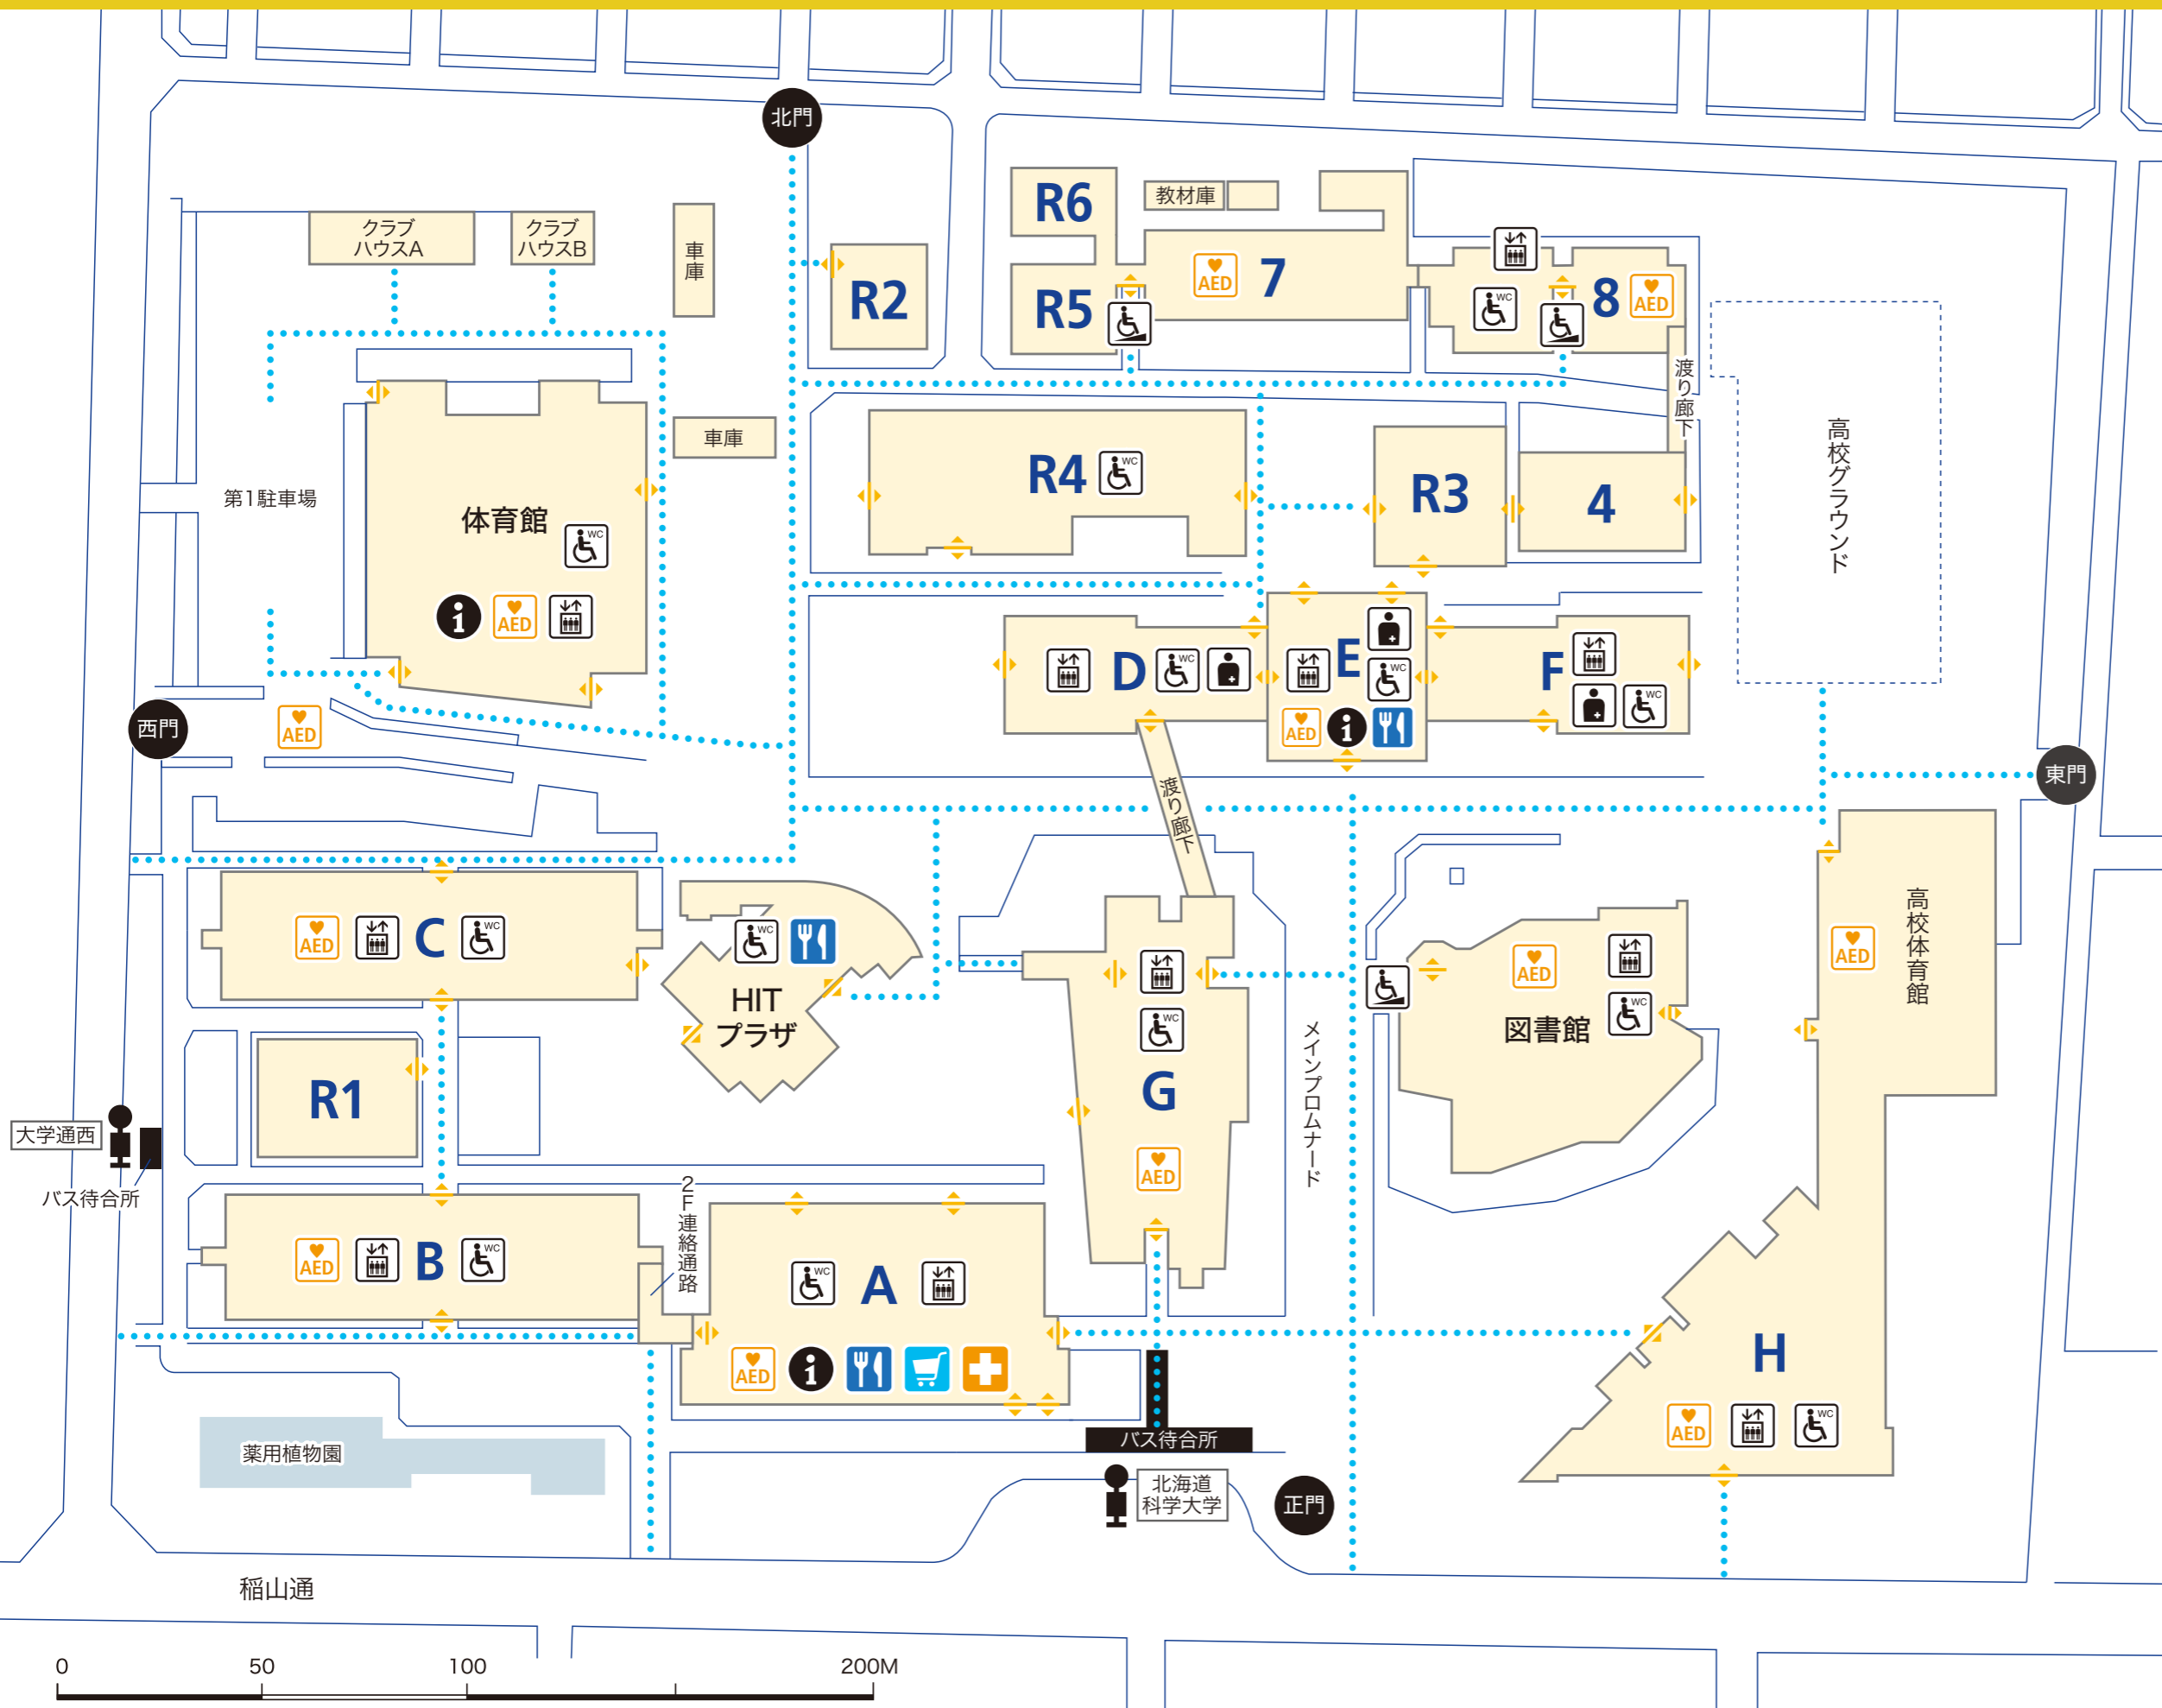

北海道科学大学 バリアフリー(アクセシビリティ)マップ

- A** 講義棟
- B** 薬学部棟
- C** 保健医療学部棟
- D** 工学部西棟
- E** 中央棟
- F** 工学部東棟
- G** 講義棟
- H** 北海道科学大学高等学校
- R1** 保健医療学部別棟
- R2** 共同実験棟
- R3** 工学部実験棟
- R4** 工学部実験棟
- R5** R5棟
- R6** JITAN PARK
- 4** 4号館
- 7** 7号館
- 8** 8号館

- AED
- エレベーター
- 医務室
- 多目的トイレ
- スロープ
- オストメイト
- 食堂
- 売店
- インフォメーション
- 出入口
- 車いす推奨ルート